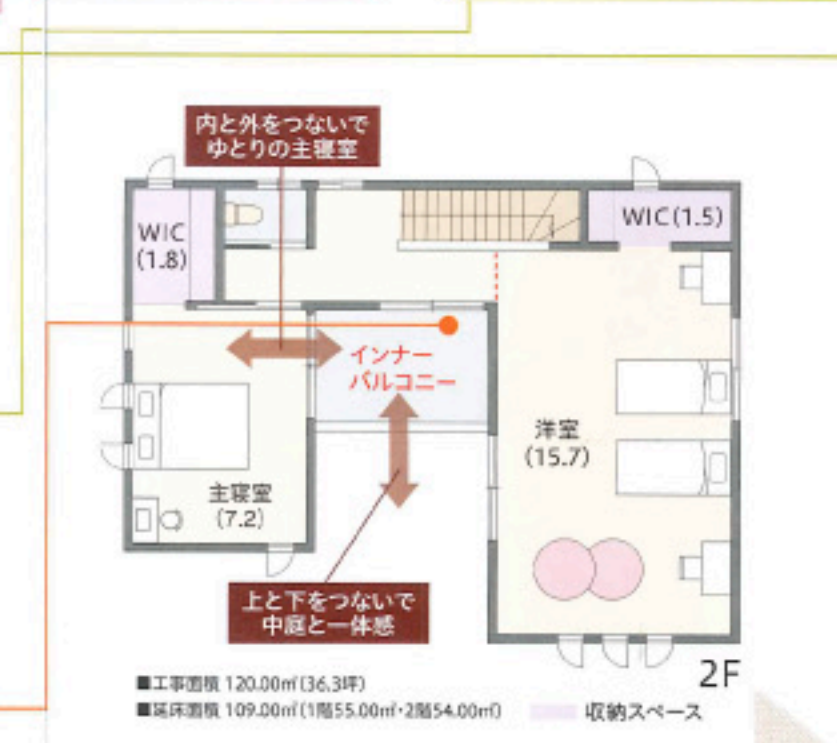

家族の絆と夢を育む家

ce-sibo

中庭のある家

[36坪 両玄関] 36CEB-7510 建物+体工事価格

価格は、センゾーコンセプトプラン36CEB-7510のEX仕様での標準工事価格(標準仕向仕様)となります。各商品ごとに基本仕様が異なります。それに合わせた価格となります。

1,386 (税込) 万円

別えば、1,300万円借入の場合 **月々39,867円0円!!**

※住宅ローン適用金利優待(フラット35)適用(※金利優待適用) 有効期間: 2011年12月まで金利優待適用(※金利優待適用) 2.21%の優待(※金利優待適用) 4.07%の優待(※金利優待適用) 1.51%の優待(※金利優待適用) 融資手数料・保証料は別途見積りとなります。

内と外をつないで広々リビング

リビングと中庭が段差なくつながっているため、広々と開放的。内と外が一体化したスタイリッシュなリビングです。

2階にも、インナーバルコニー。

劇場の2階席のようなインナーバルコニー。中庭とともに、上下で楽しみが広がります。屋根つきなので雨が降っても安心。

自由設計だからお客様のリクエストにお応えしたプランをご用意できます。

例えば... お子様か二人いる場合、二階の洋室を二間にするのも可能です。お気軽にご相談ください。

展示場でプランを検索してご提案します!!

約1万を超える開取りプランから面積・部屋数など、お好みの条件で検索できますので、あなたにぴったりのプランが見つかります。ぜひ展示場に、ご来場ください。

おすすめします。中庭のある暮らし。

子育てしやすい家というのが何より大切なポイントでした。それと、フルタイムで仕事をしていすし、洗濯物も多いので、洗濯物が干しやすいということ。洗濯機から洗濯物を取り出したらずくに干す!という望み通りの家事動線が「中庭のある家」で実現して大満足です!

中庭のある家

H様邸も掲載! 実例プラン集プレゼント。

高気密 高断熱

冬、暖かく、夏、涼しい。ワンランク上の「少」エネ設計。

ce-sibo SUPER DAN

“断・暖”

- ◎高い断熱・気密性能により、外の寒さの侵入を遮り室内を快適な暖かさに保ちます。
- ◎室内の上下の温度差や部屋ごとの温度差が少ないので、家中どこにいても快適です。

【40坪 両玄関】 40CEB-6511 建物+体工事価格

価格は、センゾーコンセプトプラン40CEB-6511のEX仕様での標準工事価格(標準仕向仕様)となります。各商品ごとに基本仕様が異なります。それに合わせた価格となります。太陽光発電システムは別見積りとなります。

1,657 (税込) 万円

大人にも子どもにも、だれにでもやさしい家にするために、キッズデザインの考え方で、家づくりをしています。

こんなところがキッズデザイン

- 扉がゆくり開閉するワンタッチモーション
- 滑り止めクッション付き階段

アイフルホームだから、リキシルソーラーをお求めやすくご提供!

アイフルホームなら、**3.04kW**の太陽光発電システムが、144万円。国の補助金約15万円が支給されれば、実質約**129万円**で設置可能!

今が建てどき **4つの特典**

1. 1 復興支援住宅エコポイント(スタート) エコ住宅の範囲で **15万ポイント** 30万ポイント(補助金)
2. 2 [フラット35]Eco(誕生!) 借入金利が当初5年間で **40.3% → 40.7%** (※優待) **1.0%** (優待)
3. 3 住宅ローン減税(誕生!) 返済期間が当初35年延長(※返済期間延長) キャンペーン実施中 **1.5%** (優待)
4. 4 長期優良住宅の住宅ローン減税 **最大400万円** (※返済期間延長)

アイフルホーム展示場

福島西店 西道路展示場 ☎024-555-0688 ☎024-557-1588 〒960-8251 福島市北沢又上本行館2-1

福島北店 ☎024-554-5336 〒960-0102 福島市津島字深町26-2

FC加盟店 (株)セキホーム福島

ケータイのホームページもぜひご覧ください

ぜひホームページもご覧ください。

建築実例の紹介や親子で遊べるゲームランドなど、面白くて役に立つコンテンツが盛り沢山。ぜひ一度ご覧ください。

Web限定プレゼントキャンペーン実施中!

松下奈緒さん出演 TVCM

好評放映中!

ホームページ限定のメイキング映像もぜひご覧ください。

パソコン www.eyefulhome.jp ケータイ mobile.eyefulhome.jp

アイフルホーム 検索

アイフルホームは、宇宙教育プロジェクトに協賛しています。詳しくはホームページをご覧ください。 www.eyefulhome.jp

全国166店舗のアイフルホーム展示場

会場はこちら

福島西店 西道路展示場 ☎024-555-0688 ☎024-557-1588 〒960-8251 福島市北沢又上本行館2-1

福島北店 ☎024-554-5336 〒960-0102 福島市津島字深町26-2

FC加盟店 (株)セキホーム福島

ケータイのホームページもぜひご覧ください

アイフルホームは、LIXIL住宅研究所が運営する住宅フランチャイズチェーンです。 www.eyefulhome.jp 〒136-0071 東京都江東区亀戸1-5-7

アイフルホームは、チャレンジ25キャンペーンに参加しています。 **25** チャレンジ 有効期間: 2012年3月末日