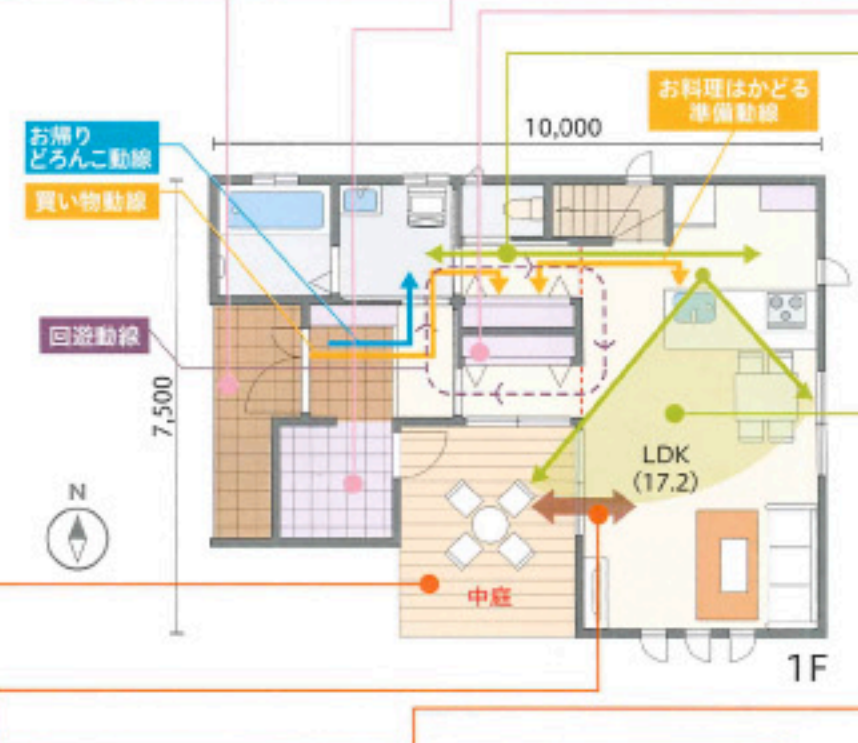

家族の絆と夢を育む家

ce-sibo

中庭のある家

[36坪 両玄関] 36CEB-7510 建物+体工事価格

価格は、センゾーコンセプトプラン36CEB-7510のEX仕様での標準工事価格(標準仕向仕様)となります。各商品ごとに基本仕様が異なります。それに合わせた価格となります。

1,386 (税込) 万円

別えば、1,300万円借入の場合 **月々39,867円0円!!**

※住宅ローン適用金利優待(フラット35)適用(※金利優待適用) 有効期間: 2011年12月まで金利優待適用(※金利優待適用) 2.21%の優待(※金利優待適用) 4.07%の優待(※金利優待適用) 1.51%の優待(※金利優待適用) 融資手数料・保証料は別途見積りとなります。

内と外をつないで広々リビング

リビングと中庭が段差なくつながっているため、広々と開放的。内と外が一体化したスタイリッシュなリビングです。

2階にも、インナーバルコニー。

劇場の2階席のようなインナーバルコニー。中庭とともに、上下で楽しみが広がります。屋根つきなので雨が降っても安心。

自由設計だからお客様のリクエストにお応えしたプランをご用意できます。

例えば... お子様か二人いる場合、二階の洋室を二間にするのも可能です。お気軽にご相談ください。

展示場でプランを検索してご提案します!!

約1万を超える開取りプランから面積・部屋数など、お好みの条件で検索できますので、あなたにぴったりのプランが見つかります。ぜひ展示場に、ご来場ください。

おすすめします。中庭のある暮らし。

子育てしやすい家というのが何より大切なポイントでした。それと、フルタイムで仕事をしていすし、洗濯物も多いので、洗濯物が干しやすいということ。洗濯機から洗濯物を取り出したらずくに干す!という望み通りの家事動線が「中庭のある家」で実現して大満足です!

中庭のある家

H様邸も掲載! 実例プラン集プレゼント。

高気密 高断熱

冬、暖かく、夏、涼しい。ワンランク上の「少」エネ設計。

ce-sibo SUPER DAN

“断・暖”

- ◎高い断熱・気密性能により、外の寒さの侵入を遮り室内を快適な暖かさに保ちます。
- ◎室内の上下の温度差や部屋ごとの温度差が少ないので、家中どこにいても快適です。

【40坪 両玄関】 40CEB-6511 建物+体工事価格

価格は、センゾーコンセプトプラン40CEB-6511のEX仕様での標準工事価格(標準仕向仕様)となります。各商品ごとに基本仕様が異なります。それに合わせた価格となります。太陽光発電システムは別見積りとなります。

1,657 (税込) 万円

大人にも子どもにも、だれにでもやさしい家にするために、キッズデザインの考え方で、家づくりをしています。

こんなところがキッズデザイン

- 扉がゆくり開閉するワンタッチモーション
- 滑り止めクッション付き階段

アイフルホームだから、リキシルソーラーをお求めやすくご提供!

アイフルホームなら、**3.04kW**の太陽光発電システムが、144万円。国の補助金約15万円が支給されれば、実質約**129万円**で設置可能!

今が建てどき **4つの特典**

1. 1 復興支援住宅エコポイント(スタート) エコ住宅の範囲で **15万ポイント** 30万ポイント(補助金)
2. 2 [フラット35]Eco(誕生!) 借入金利が当初5年間で **40.3% → 40.7%** (※優待) **1.0%** (優待)
3. 3 住宅ローン減税(誕生!) 返済期間が当初35年延長(※返済期間延長) キャンペーン実施中 **1.5%** (優待)
4. 4 長期優良住宅の住宅ローン減税 **最大400万円** (※返済期間延長)

アイフルホーム展示場

福島西店 西道路展示場 ☎024-555-0688 ☎024-557-1588 〒960-8251 福島市北沢又上本行館2-1

福島北店 ☎024-554-5336 〒960-0102 福島市津島字深町26-2

FC加盟店 (株)セキホーム福島

ケータイのホームページもぜひご覧ください

ぜひホームページもご覧ください。

建築実例の紹介や親子で遊べるゲームランドなど、面白くて役に立つコンテンツが盛り沢山。ぜひ一度ご覧ください。

Web限定プレゼントキャンペーン実施中!

松下奈緒さん出演 TVCM

好評放映中!

ホームページ限定のメイキング映像もぜひご覧ください。

パソコン www.eyefulhome.jp ケータイ mobile.eyefulhome.jp

アイフルホーム 検索

アイフルホームは、宇宙教育プロジェクトに協賛しています。詳しくはホームページをご覧ください。 www.eyefulhome.jp

全国166店舗のアイフルホーム展示場

会場はこちら

福島西店 西道路展示場 ☎024-555-0688 ☎024-557-1588 〒960-8251 福島市北沢又上本行館2-1

福島北店 ☎024-554-5336 〒960-0102 福島市津島字深町26-2

FC加盟店 (株)セキホーム福島

ケータイのホームページもぜひご覧ください

アイフルホームは、LIXIL住宅研究所が運営する住宅フランチャイズチェーンです。 www.eyefulhome.jp 〒136-0071 東京都江東区亀戸1-5-7

アイフルホームは、チャレンジ25キャンペーンに参加しています。 **25** チャレンジ 有効期間: 2012年3月末日