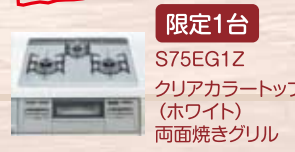

ガスコンロ

Rinnai 都市ガス用

アウトレット品

限定1台

S75EG12
クリアカラートップ
(ホワイト)
両面焼きグリル

定価 181,650円 →

4.3万円
【45,150円(税込)】【工事費別途】

工事費
水廻り工事