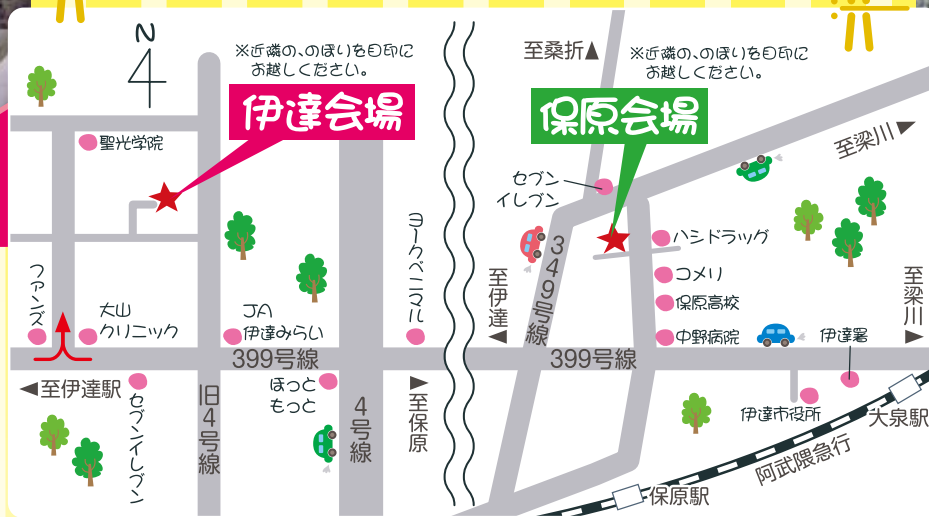

お施主様のご厚意により

伊達 完成現場見学会 保原

9/10(土)・11(日)

AM 10:00 ▶ PM 5:00

〈標準仕様〉
耐震等級3

〈標準仕様〉
耐震等級3

おもな見どころ

- ◎ ついつい、物が多くなってしまうご家族様に見ていただきたい。巨大小屋裏収納!!
- ◎ 今まさに話題の太陽光発電搭載
- ◎ 奥様必見!! 家事ストレスフリーの水廻りレイアウト
- ◎ お掃除ラクラク、ワックス不要フローリング
- ◎ トイレが自分でお掃除するアラウーノS